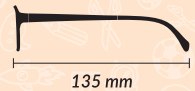

Didistribusikan oleh :

PT. K-LINK NUSANTARA

K-LINK TOWER | Jl. Jend. Gatot Subroto Kav 59A. Jakarta 12950 - Indonesia

Telp. 021. 29027000 (Hunting)